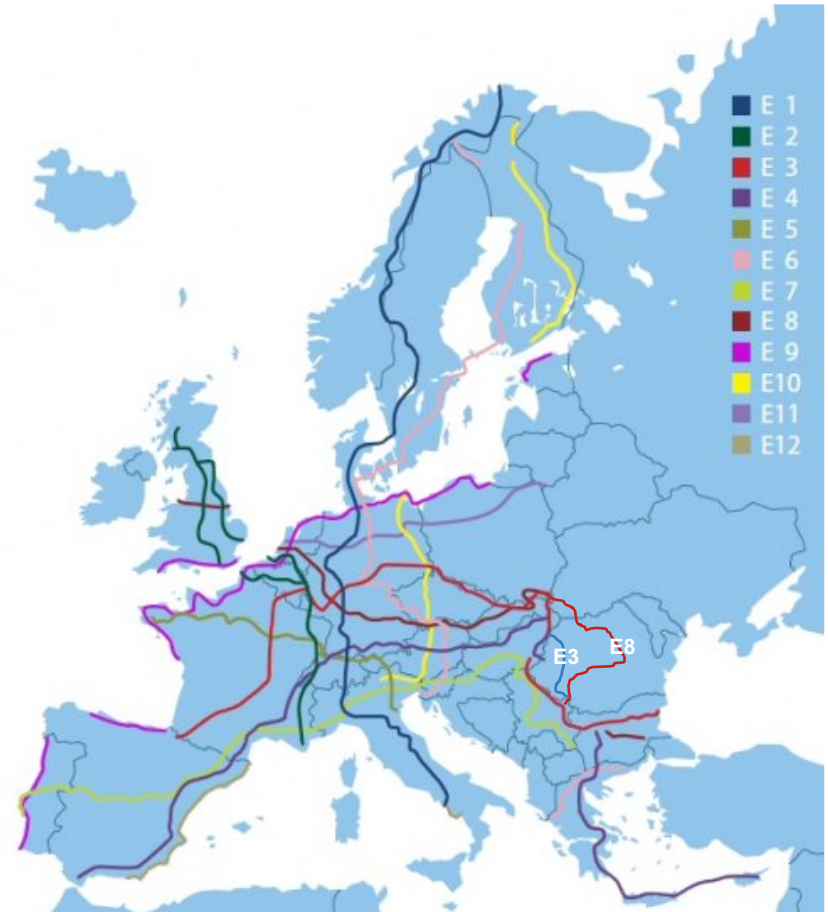

# ERA

European Ramblers Association  
Asociația Europeană de Drumetie

**35 țări - România prin SKV**  
**peste 3.000.000 membri**

**parteneriat cu SW:**  
**SCHWEIZER WANDERWEGE**

**65.000 km poteci marcate**  
**45.000 membri**