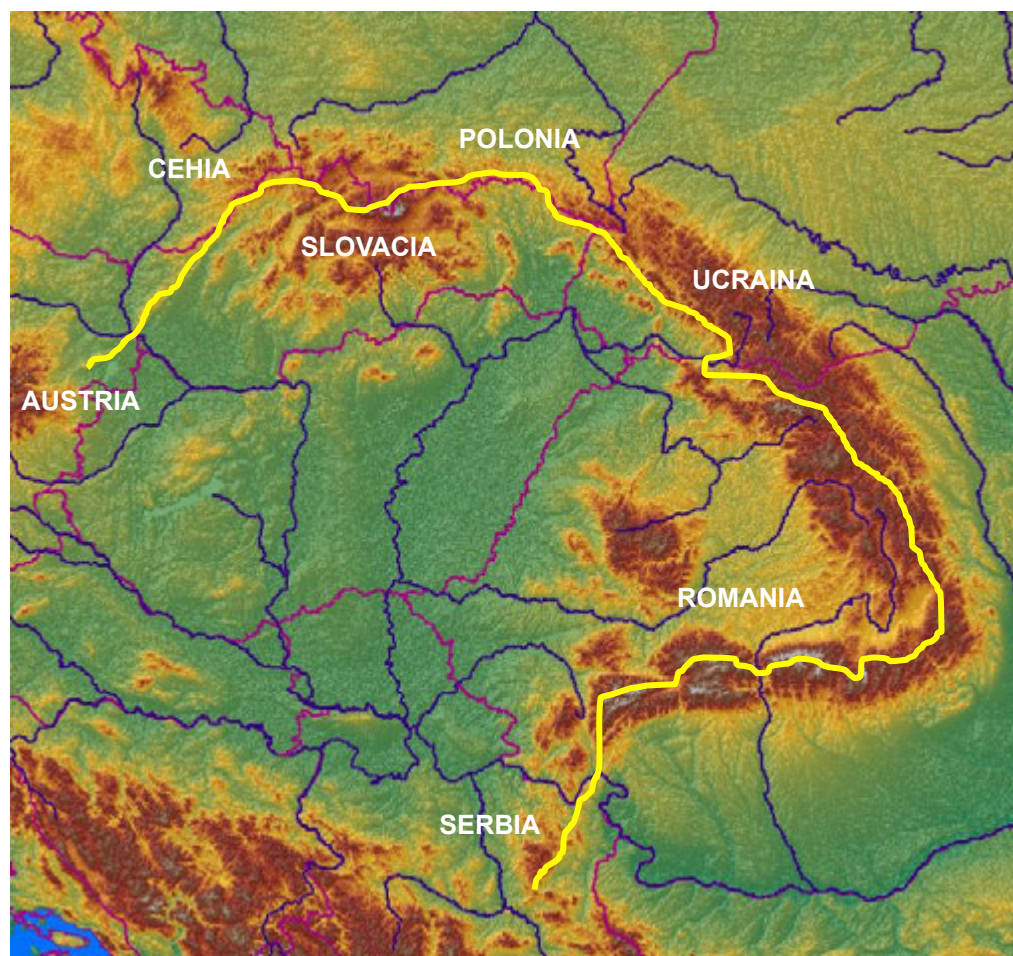

# ERA

European Ramblers Association  
Asociația Europeană de Drumetie

**35 țări - România prin SKV**  
**peste 3.000.000 membri**

**parteneriat cu SW:**  
**SCHWEIZER WANDERWEGE**

**65.000 km poteci marcate**  
**45.000 membri**

**Cele 12 trasee turistice europene de lungă distanță**

PROGRAMUL DE COOPERARE ELVEȚIANO-ROMÂN  
SWISS-ROMANIAN COOPERATION PROGRAMME

ASOCIAȚIA CARPATINĂ  
ARDELEANĂ A TURIȘTILOR  
SIEBENBÜRGISCHER  
KARPATENVEREIN

## VIA CARPATICA

2.800 km 3 luni

radiografie infrastructură

- România
- Lanțul Carpatic
- Europa

PROGRAMUL DE COOPERARE ELVEȚIANO-ROMÂN  
SWISS-ROMANIAN COOPERATION PROGRAMME

ASOCIAȚIA CARPATINĂ  
ARDELEANĂ A TURIȘTILOR  
SIEBENBÛRGISCHER  
KARPATENVEREIN